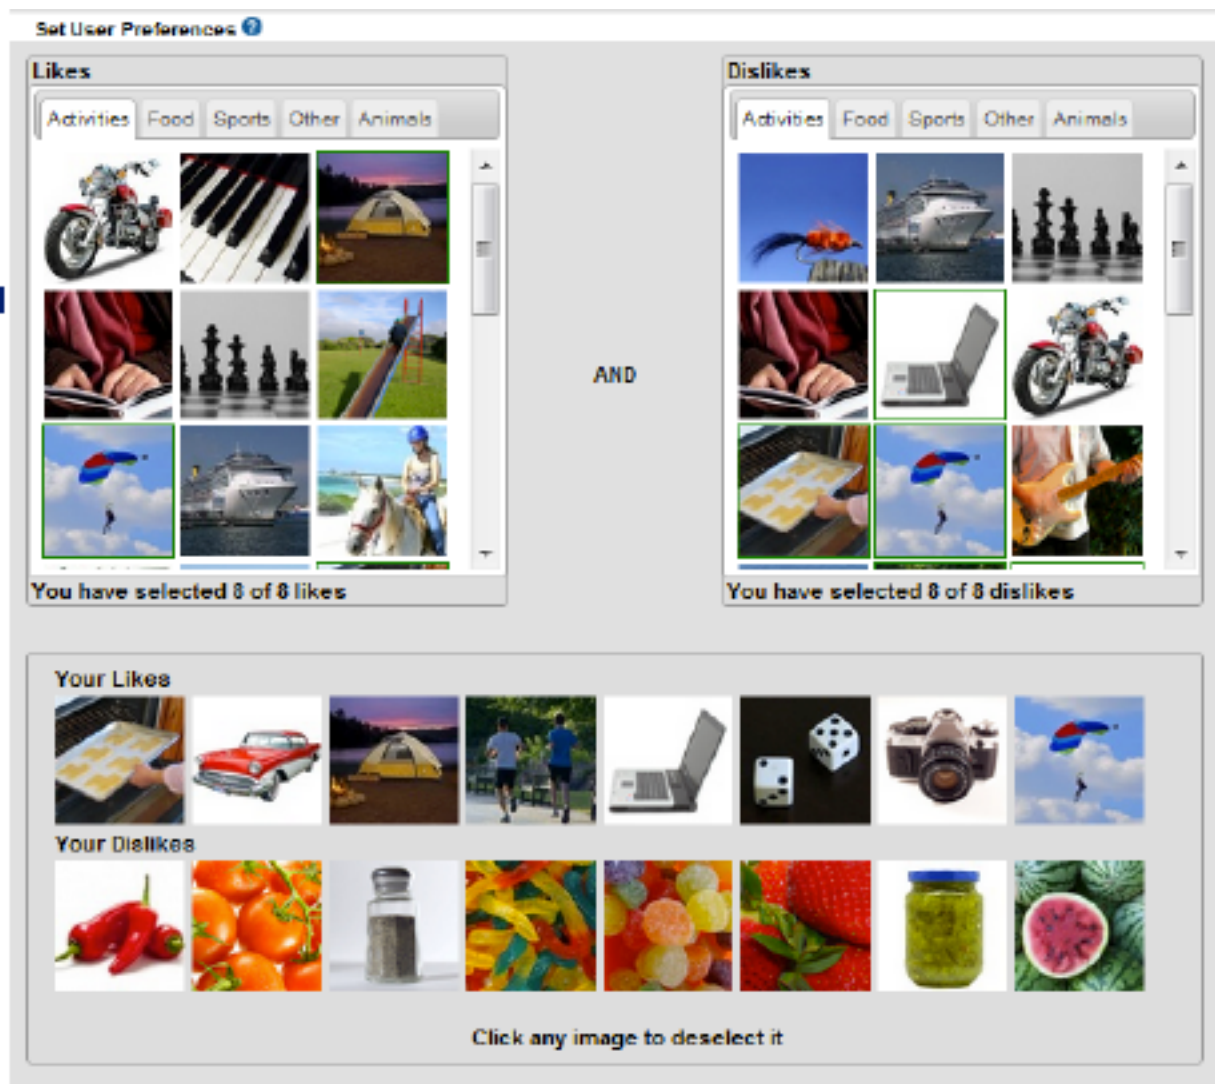

**Your Likes**

**Your Dislikes**

Click any image to deselect it

When asking to reset a forgotten password, the user will be asked to select either four images that they classified as Likes or four images that they classified as Dislikes. Remembering which images were selected is important.

## Preferencias de los Usuarios para el proceso de Recuperación de Contraseñas:

A manera de verificar la identidad, hay dos juegos de ilustraciones para elegir como Preferencias y Aversiones. Se requiere un total de ocho elecciones en cada clasificación.